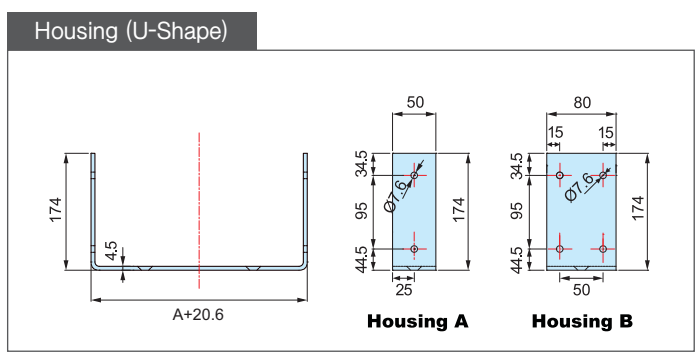

GUIDE CHANNEL

GUIDE CHANNEL ORDERING

ST-GCS 095ES. 175 / A,C : 200M