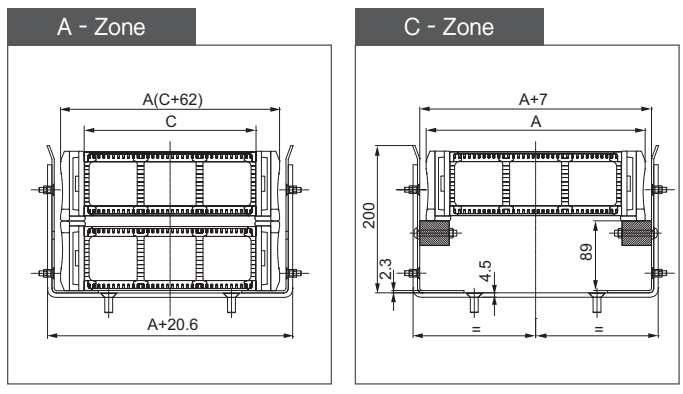

GUIDE CHANNEL

GUIDE CHANNEL ORDERING

ST-GCS 095ES. 175 / A,C : 200M