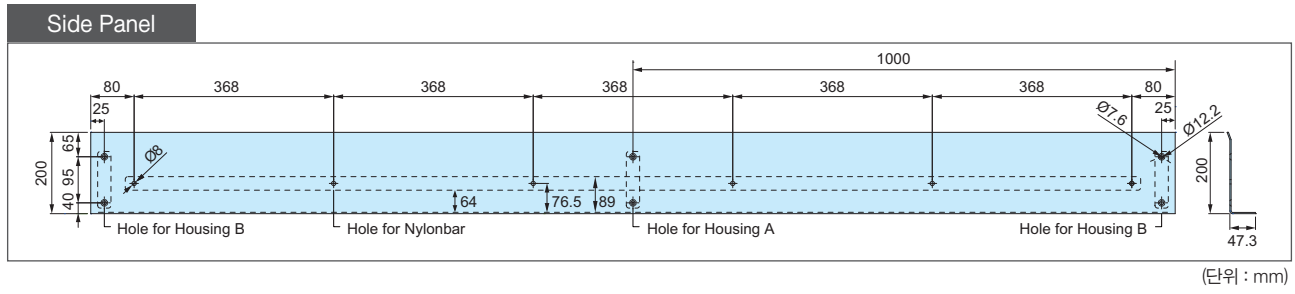

GUIDE CHANNEL

GUIDE CHANNEL ORDERING

ST-GCS 095ES. 175 / A,C : 200M